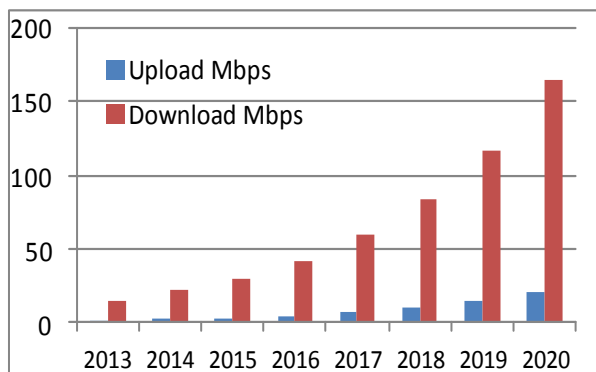

Wat kost een aansluiting?

Als u lid wordt van de glasvezelcoöperatie is het ook voor u mogelijk om een glasvezel-aansluiting te krijgen. Ook uw huis wordt dan aangesloten op ons glasvezelnetwerk als we gaan graven. En omdat we al meer dan 2100 leden hebben kunnen we de kosten laag houden.

Vanaf € 500,- kunt u lid worden en leggen we 2 glasvezeladers gebruiksklaar in uw meterkast.

Ga naar www.midden-brabantglas.nl voor het informatieblad en het inschrijfformulier voor meer details.

Gemiddeld verdubbelt voor gebruikers iedere 2 jaar de behoefte aan internetsnelheid.