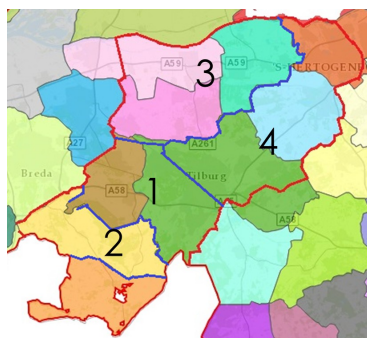

Inmiddels zijn de graaftracés voor de glasvezelkabels bekend en uw (bedrijfs-) pand staat langs of erg kort bij een straat waar onze glasvezelkabel komt.

U heeft dus nu nog de kans om uw bedrijf of woning voor betaalbare bedragen aan te sluiten op snel internet. Ruim 2100 leden hebben zich al aangemeld.

Als u nu nog geen aansluiting wenst maar later wel dan spreken we van een na-aansluiting. U betaalt dan naast de genoemde bedragen eenmalig € 500,- extra alsmede alle directe graaf- en aansluitkosten. Bovendien is dan alleen het A-lidmaatschap nog mogelijk.

Dacht u 10 jaar geleden ook:
"Ik heb geen mobieltje nodig?"

Voordelen Glasvezel

- Glasvezel is snel en heeft minste storingen (ProviderMonitor Consumentenbond)
- U bent verzekerd van een verbinding met de hoogste kwaliteit én snelheid
- Even snel downloaden (100 Mbit/s) als uploaden (100 Mbit/s)
- Snelheid blijft constant zelfs als heel de straat tegelijk aan het internetten is!
- Voor snel downloaden van films en programma's en gamen door de (klein-) kinderen.
- Apparaten en Apps voor huis en bedrijf gekoppeld aan internet nemen enorm toe.
- Zorg op afstand, camera's, robots enz.
- Thuis werken en thuis studeren.
- Lokale televisie kan op het coöperatieve netwerk
- Denk ook aan het verkopen van uw huis... minder aantrekkelijk zonder snel internet.

Coöperaties in het gebied van Midden-BrabantGlas:

1. GilzeEnRijenGlas
2. Baarle-NassauGlas
3. LangstraatGlas
4. GroenewoudGlas

Waarom een coöperatie?

- Goedkoopste oplossing.
- Samen kan het. Ons voorbeeld is de coöperatie KempenGlas waar de aanleg van het eigen netwerk al is gestart. Ook wij kunnen samen ons eigen netwerk aanleggen. Dus word ook lid!
- Open netwerk, keuze uit meerdere providers.
- Iedereen is 'eigenaar', dus beheer in eigen handen en zelf (kosten) bepalen.
- Samenwerking met andere coöperaties.
- Geen afhankelijkheid van een commerciële partij en dus geen prijsverhogingen bovenop een mogelijke inflatiecorrectie
- Winst niet naar aandeelhouders maar terug naar de eigen leden door lagere maandtarieven.
- Nog vragen?? Neem contact op met één van onze bestuursleden. Of kijk op www.midden-brabantglas.nl

Baarle-NassauGlas

Jos Rijvers (voorzitter)
Carla Dirven (penningmeester)
Ludo van Dun (secretaris)
Fons Janssen, Jos van Exsel, Guust van der Steen
Remi Tuitelaars, Jeroen Vrieselaar

Mail: Baarle-NassauGlas@midden-brabantglas.nl