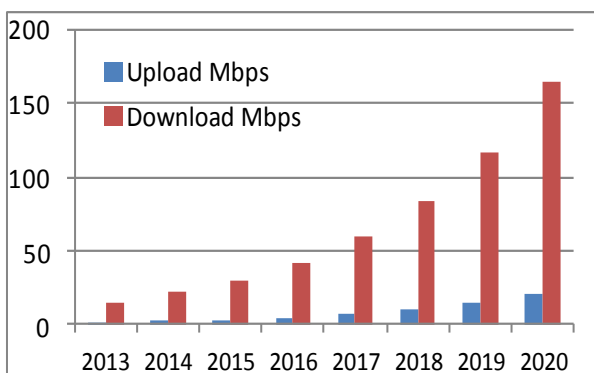

Beste ondernemer

De coöperatie GilzeEnRijenGlas u.a. is met drie andere coöperaties in Midden-Brabant een project gestart om in het buitengebied een glasvezelnetwerk aan te gaan leggen. Hierdoor komt snel internet (minimaal 100 Mbit/s download én upload) voor iedereen beschikbaar.

Inmiddels zijn de graaftracés voor de glasvezelkabels bekend en uw bedrijfspand staat langs of erg kort bij een straat waar onze glasvezelkabel komt.

U heeft dus nu nog de kans om uw bedrijf of woning voor betaalbare bedragen aan te sluiten op snel internet. Ruim 2100 leden hebben zich al aangemeld.

Gemiddeld verdubbelt voor gebruikers iedere 2 jaar de behoefte aan internetsnelheid.

Bron: NLkabel.nl

Voordelen Glasvezel

- Glasvezel is snel, veilig en betrouwbaar (minste storingen volgens ProviderMonitor Consumentenbond)
- Even snel downloaden als uploaden tot 500 Mbit/s maar in principe oneindig
- Snelle upload steeds belangrijker
- Snelheid blijft constant zelfs als heel de straat tegelijk aan het internetten is!
- Voor snel downloaden van foto's, tekeningen, bestekken, online administratie.
- Apparaten en apps voor huis en bedrijf gekoppeld aan internet nemen enorm toe (productieapparatuur, bewakingscamera's).
- Toenemend gebruik van interactieve diensten, zorg op afstand, onderwijs, thuiswerken, zakelijke toepassingen, domotica, video, whatsapp, back-ups in de cloud etc.
- Denk ook aan het verkopen van uw pand..... minder aantrekkelijk zonder snel internet.