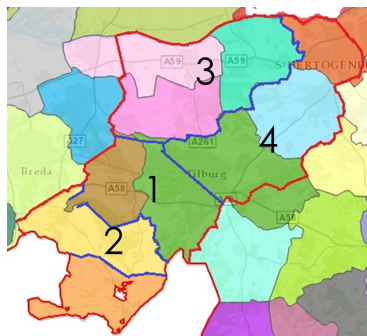

Coöperaties in het gebied van Midden-BrabantGlas:

1. GilzeEnRijenGlas
2. Baarle-NassauGlas
3. LangstraatGlas
4. GroenewoudGlas

Waarom een coöperatie?

- Goedkoopste oplossing.
- Samen kan het. Ons voorbeeld is de coöperatie KempenGlas waar de aanleg van het eigen netwerk al is gestart. Ook wij kunnen samen ons eigen netwerk aanleggen. Dus word ook lid!
- Open netwerk, keuze uit meerdere providers.
- Iedereen is 'eigenaar', dus beheer in eigen handen en zelf (kosten) bepalen.
- Samenwerking met andere coöperaties.
- Geen afhankelijkheid van een commerciële partij en dus geen prijsverhogingen bovenop een mogelijke inflatiecorrectie
- Winst niet naar aandeelhouders maar terug naar de eigen leden door lagere maandtarieven.
- Nog vragen?? Neem contact op met één van onze bestuursleden. Of kijk op www.midden-brabantglas.nl