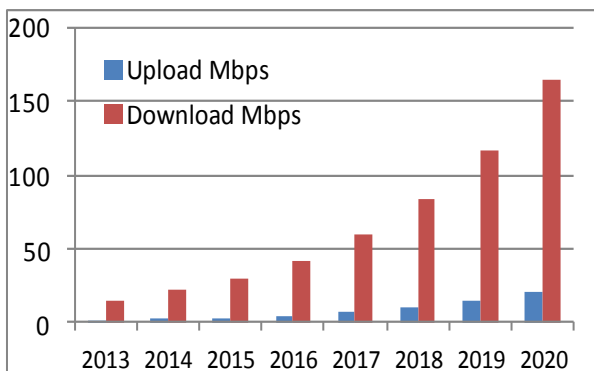

Beste ondernemer

De coöperatie GroenewoudGlas u.a. is met drie andere coöperaties in Midden-Brabant een project gestart om in het buitengebied een glasvezelnetwerk aan te gaan leggen. Hierdoor komt snel internet (minimaal 100 Mbit/s download én upload) voor iedereen beschikbaar.

Inmiddels zijn de graaftracés voor de glasvezelkabels bekend en uw bedrijfspand staat langs of erg kort bij een straat waar onze glasvezelkabel komt.

U heeft dus nu nog de kans om uw bedrijf of woning voor betaalbare bedragen aan te sluiten op snel internet. Ruim 2100 leden hebben zich al aangemeld.

Gemiddeld verdubbelt voor gebruikers iedere 2 jaar de behoefte aan internetsnelheid.

Bron: NLkabel.nl

Voordelen Glasvezel

- Glasvezel is snel, veilig en betrouwbaar (minste storingen volgens ProviderMonitor Consumentenbond)
- Even snel downloaden als uploaden tot 500 Mbit/s maar in principe oneindig
- Snelle upload steeds belangrijker
- Snelheid blijft constant zelfs als heel de straat tegelijk aan het internetten is!
- Voor snel downloaden van foto's, tekeningen, bestekken, online administratie.
- Apparaten en apps voor huis en bedrijf gekoppeld aan internet nemen enorm toe (productieapparatuur, bewakingscamera's).
- Toenemend gebruik van interactieve diensten, zorg op afstand, onderwijs, thuiswerken, zakelijke toepassingen, domotica, video, whatsapp, back-ups in de cloud etc.
- Denk ook aan het verkopen van uw pand..... minder aantrekkelijk zonder snel internet.