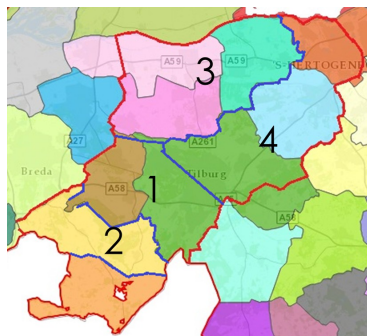

Inmiddels zijn de graaftracés voor de glasvezelkabels bekend en uw (bedrijfs-) pand staat langs of erg kort bij een straat waar onze glasvezelkabel komt.

U heeft dus nu nog de kans om uw bedrijf of woning voor betaalbare bedragen aan te sluiten op snel internet. Ruim 2100 leden hebben zich al aangemeld.

Als u nu nog geen aansluiting wenst maar later wel dan spreken we van een na-aansluiting. U betaalt dan naast de genoemde bedragen eenmalig € 500,- extra alsmede alle directe graaf- en aansluitkosten. Bovendien is dan alleen het A-lidmaatschap nog mogelijk.

Dacht u 10 jaar geleden ook:
"Ik heb geen mobieltje nodig?"

Voordelen Glasvezel

- Glasvezel is snel en heeft minste storingen (ProviderMonitor Consumentenbond)
- U bent verzekerd van een verbinding met de hoogste kwaliteit én snelheid
- Even snel downloaden (100 Mbit/s) als uploaden (100 Mbit/s)
- Snelheid blijft constant zelfs als heel de straat tegelijk aan het internetten is!
- Voor snel downloaden van films en programma's en gamen door de (klein-) kinderen.
- Apparaten en Apps voor huis en bedrijf gekoppeld aan internet nemen enorm toe.
- Zorg op afstand, camera's, robots enz.
- Thuis werken en thuis studeren.
- Lokale televisie kan op het coöperatieve netwerk
- Denk ook aan het verkopen van uw huis... minder aantrekkelijk zonder snel internet.

Coöperaties in het gebied van Midden-BrabantGlas:

1. GilzeEnRijenGlas
2. Baarle-NassauGlas
3. LangstraatGlas
4. GroenewoudGlas

Waarom een coöperatie?

- Goedkoopste oplossing.
- Samen kan het. Ons voorbeeld is de coöperatie KempenGlas waar de aanleg van het eigen netwerk al is gestart. Ook wij kunnen samen ons eigen netwerk aanleggen. Dus word ook lid!
- Open netwerk, keuze uit meerdere providers.
- Iedereen is 'eigenaar', dus beheer in eigen handen en zelf (kosten) bepalen.
- Samenwerking met andere coöperaties.
- Geen afhankelijkheid van een commerciële partij en dus geen prijsverhogingen bovenop een mogelijke inflatiecorrectie
- Winst niet naar aandeelhouders maar terug naar de eigen leden door lagere maandtarieven.
- Nog vragen?? Neem contact op met één van onze bestuursleden. Of kijk op www.midden-brabantglas.nl

LangstraatGlas

Bestuur:
Theo Krabben (voorzitter)
Eugène-Emile Kuis
Clasien de Leeuw (secretaris / penningmeester)

Mail: LangstraatGlas@midden-brabantglas.nl