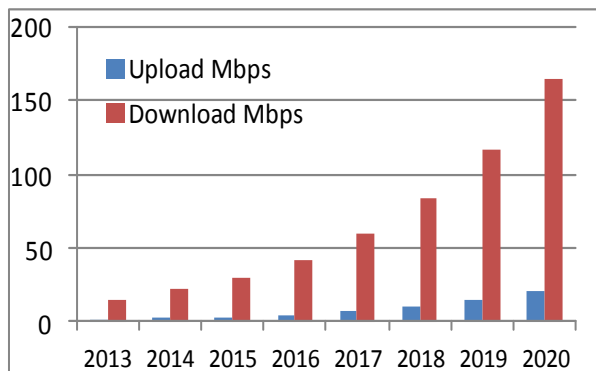

## Wat kost een aansluiting?

Als u lid wordt van de glasvezelcoöperatie is het ook voor u mogelijk om een glasvezel-aansluiting te krijgen. Ook uw huis wordt dan aangesloten op ons glasvezelnetwerk als we gaan graven. En omdat we al meer dan 2100 leden hebben kunnen we de kosten laag houden.

Gemiddeld verdubbelt voor gebruikers iedere 2 jaar de behoefte aan internetsnelheid.  
Bron: NLkabel.nl